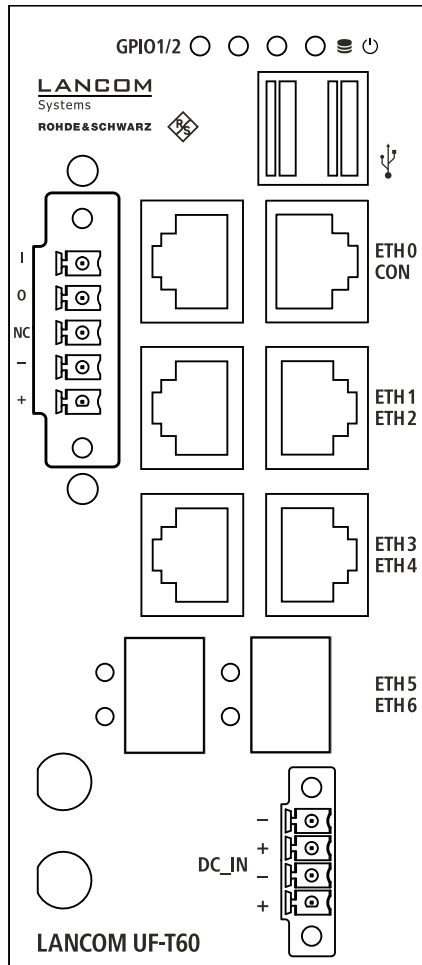

UF Extension Module (UF-500 / UF-9XX)

- 25 LANCOM UF Extension Module 8× 1G GE (UF-500 / UF-9XX)
- 25 LANCOM UF Extension Module 4× 1G SFP (UF-500 / UF-9XX)
- 25 LANCOM UF Extension Module 2× 10G GE (UF-500 / UF-9XX)
- 25 LANCOM UF Extension Module 2× 10G SFP+ (UF-500 / UF-9XX)

LANCOM R&S®Unified Firewall UF-260

LANCOM R&S®Unified Firewall UF-160

SECURITY

LANCOM R&S®Unified Firewall UF-60

LANCOM R&S®Unified Firewall UF-60 LTE

LANCOM R&S®Unified Firewall UF-T60

ROUTER VPN & VoIP

NEU

LANCOM 1930EF (NEU)

LANCOM 1926VAG-5G

LANCOM 1926VAG-4G

LANCOM 1926VAG

LANCOM 1900EF-5G

LANCOM 1900EF

ROUTER VPN & VoIP

LANCOM 1803VAW