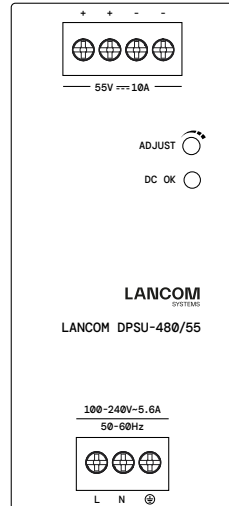

LANCOM UF Extension Module 4× 1G SFP
(UF-500 / UF-9XX)

LANCOM UF Extension Module 2× 10G SFP+
(UF-500 / UF-9XX)

NETZTEILMODULE

LANCOM DPSU-480/55

LANCOM SPSU UF-760

LANCOM SPSU-920

LANCOM SPSU-250