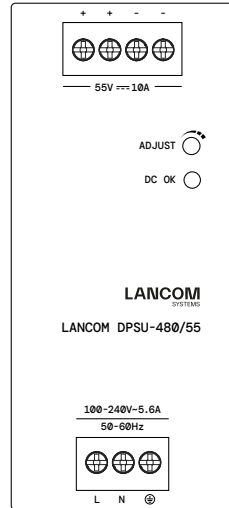

LANCOM UF Extension Module 2× 10G GE
(UF-500 / UF-9XX)

LANCOM UF Extension Module 4× 1G SFP
(UF-500 / UF-9XX)

LANCOM UF Extension Module 2× 10G SFP+
(UF-500 / UF-9XX)

NETZTEILMODULE

LANCOM DPSU-480/55

LANCOM SPSU UF-760